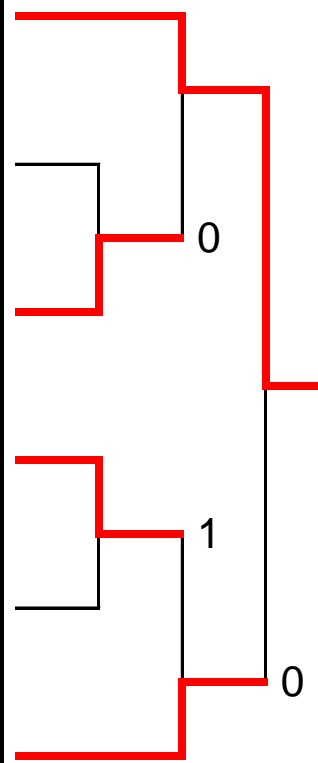

団体戦 X (4人の合計年齢が239才以下の部) 1部

コート

				D	オリーブ		
①				4	(香川)		
②	1	A	MT卓球スクール	B	香川県庁	C	パワーズかな
③		1	(高知)	3	(香川)	2	(徳島)
				4の			
				4位	( )		
			3部のみ→				
④	2	A	鬼無体協・丸亀SC	B	Outlet 46	C	花梨クラブ B
		2	(香川)	1	(兵庫)	3	(香川)
⑤	3	A	Rallys	B	パワーズだろ	C	花梨クラブ A
		2	(香川)	1	(徳島)	3	(香川)
				1の			
				4位	( )		
			3部のみ→				
⑥	4	A	毎日卓球チャンネル	B	ラバーズ	C	アシスト A
⑦		1	(広島)	4	(香川)	2	(愛媛)
⑧						D	花梨クラブ C
						3	(香川)